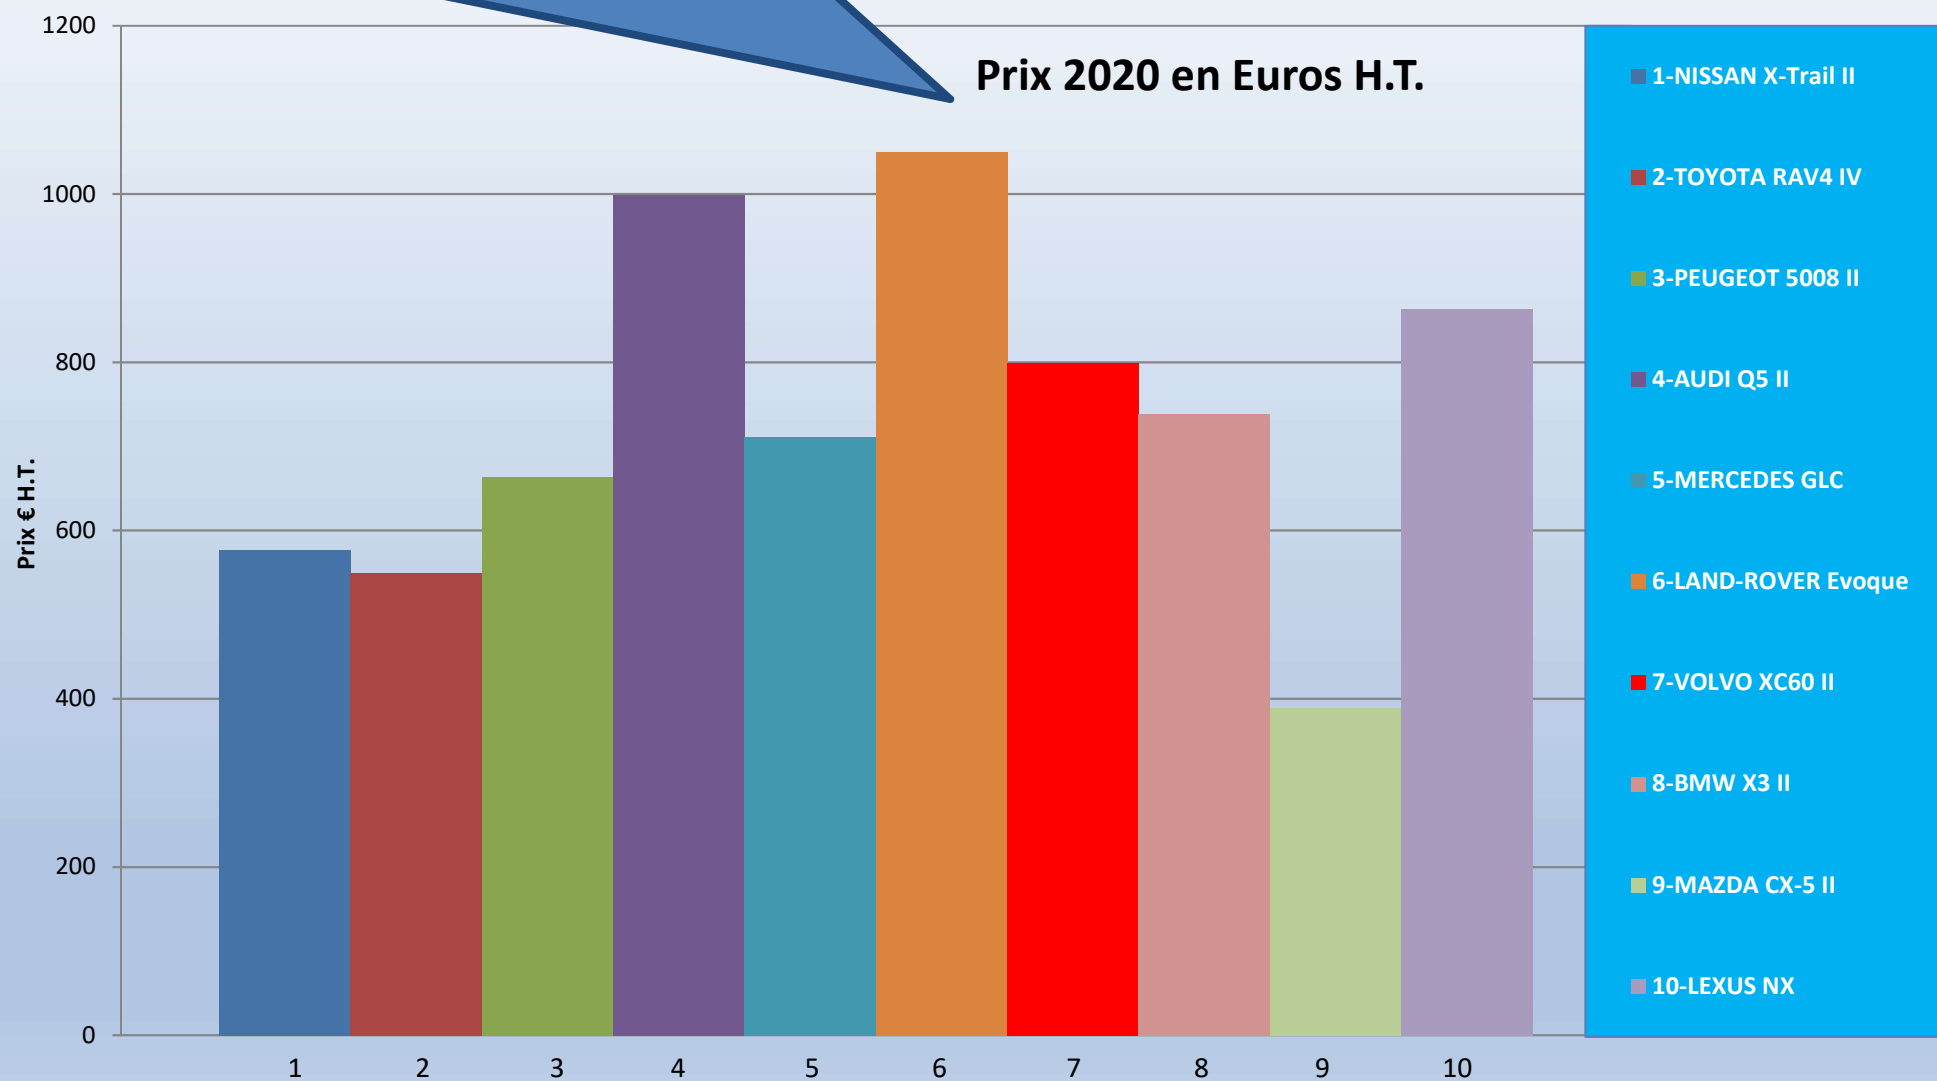

Comparatif du prix du CAPOT sur le top 10 des modèles les plus sinistrés du segment SUV-M2

A venir le mois prochain le comparatif du prix du capot pour le segment Utilitaire