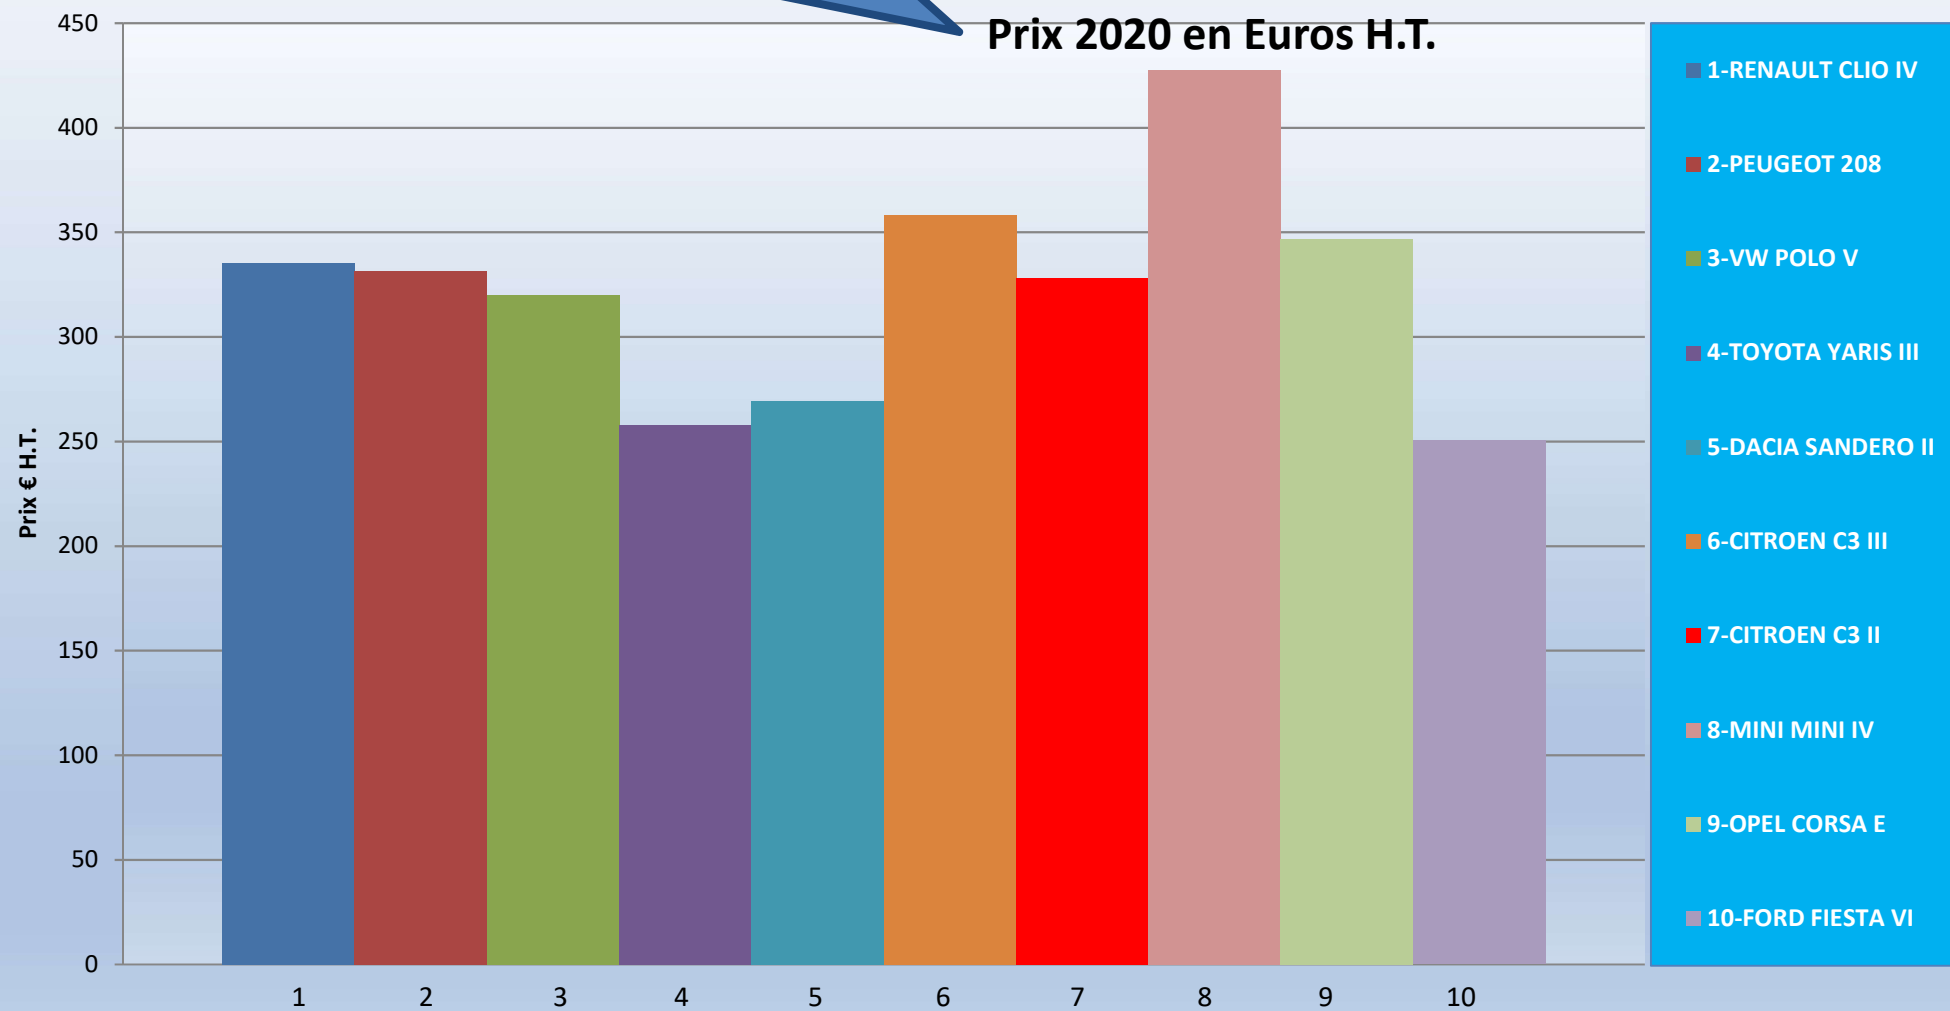

Comparatif du prix du CAPOT sur le top 10 des modèles les plus sinistrés du segment B

A venir le mois prochain le comparatif du prix du capot pour le segment M1