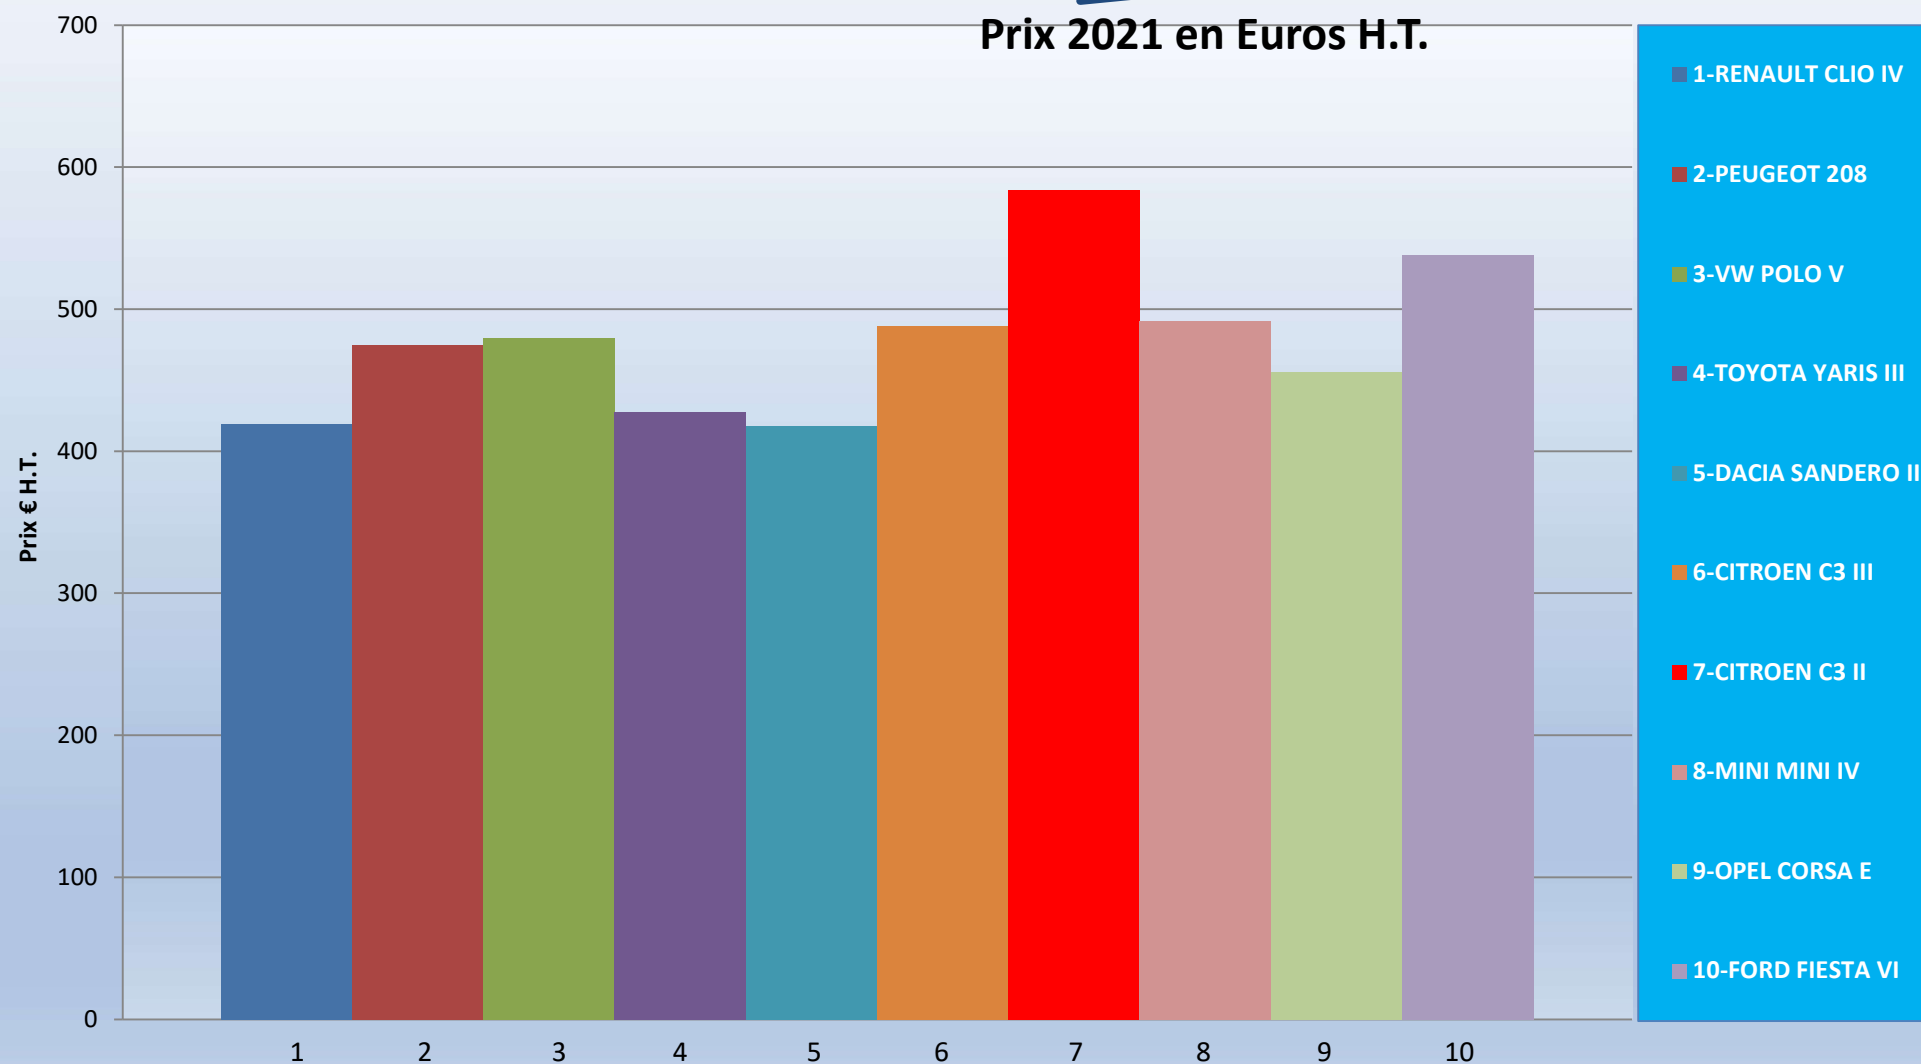

Comparatif du prix de la PORTE AVANT sur le top 10 des modèles les plus sinistrés du segment B

A venir le mois prochain le comparatif du prix d'une porte avant pour le segment M1