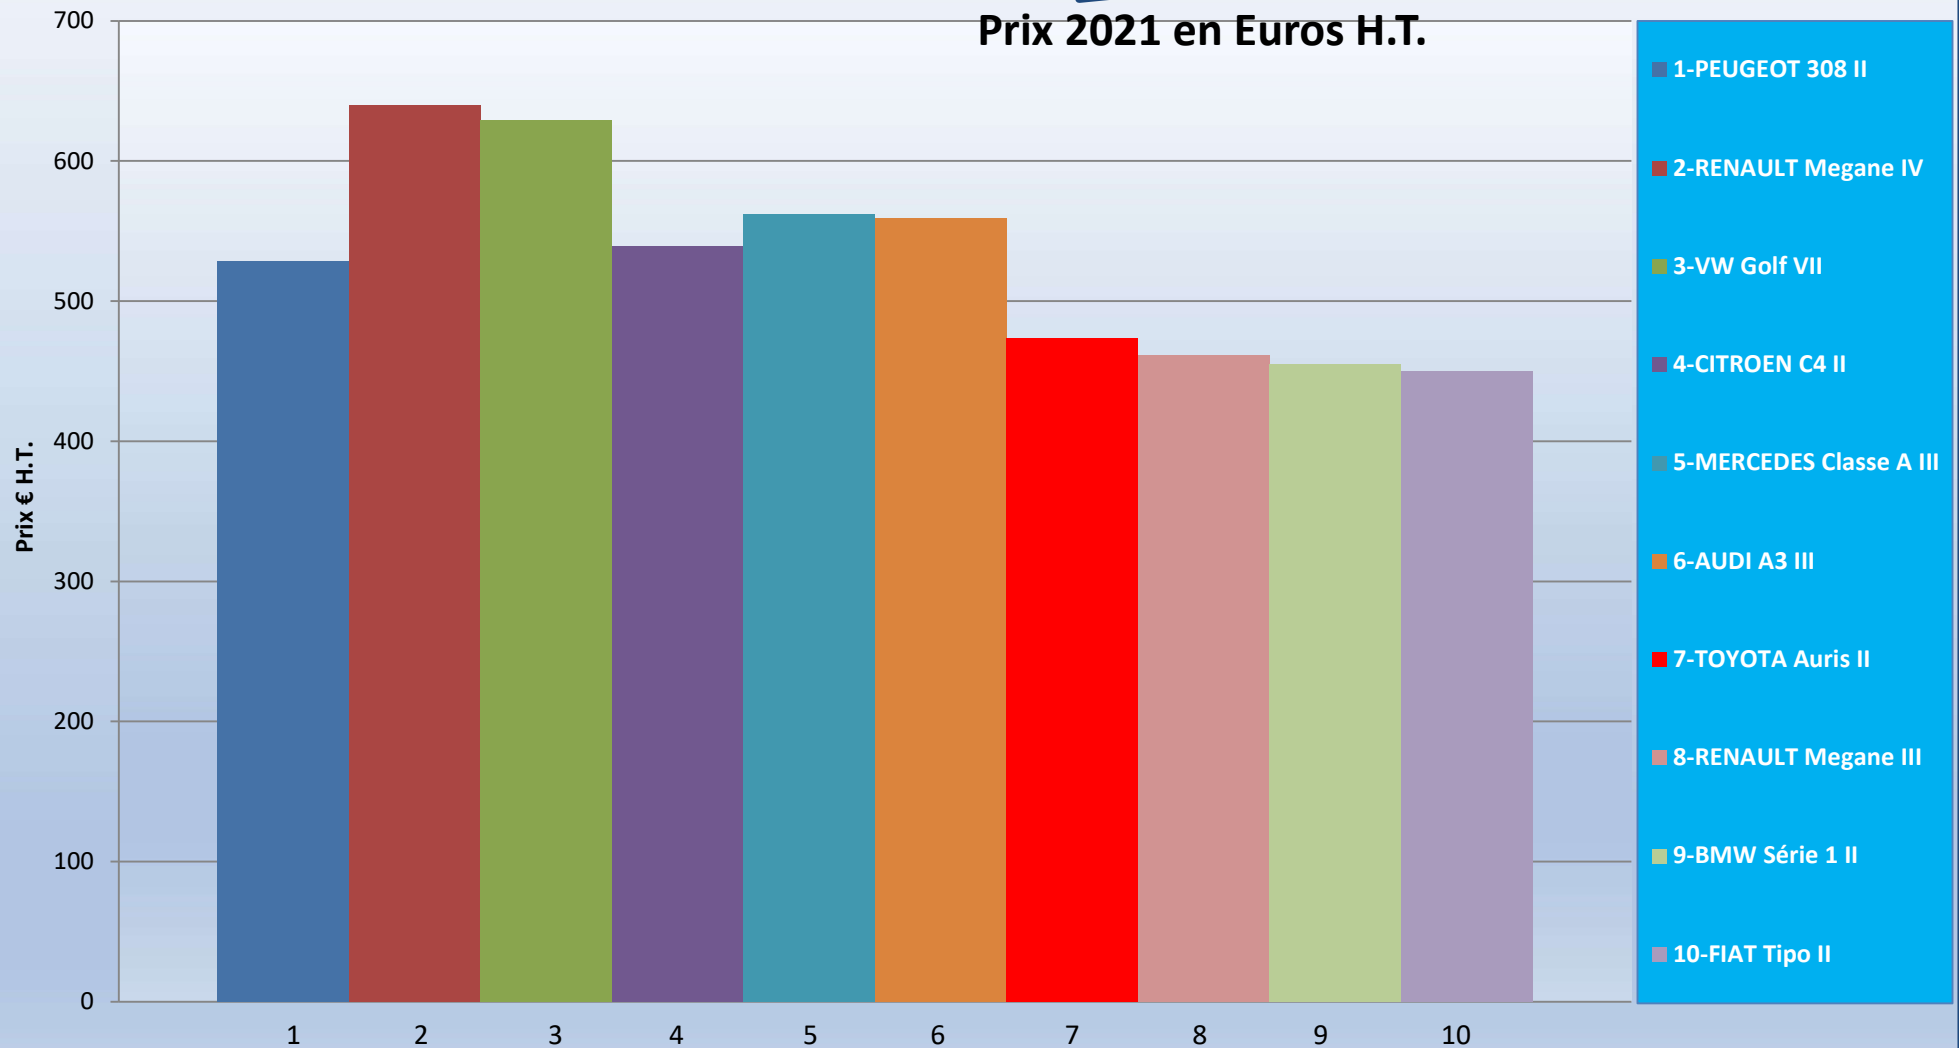

Comparatif du prix de la PORTE AVANT sur le top 10 des modèles les plus sinistrés du segment M1

A venir le mois prochain le comparatif du prix d'une porte avant pour le segment M2