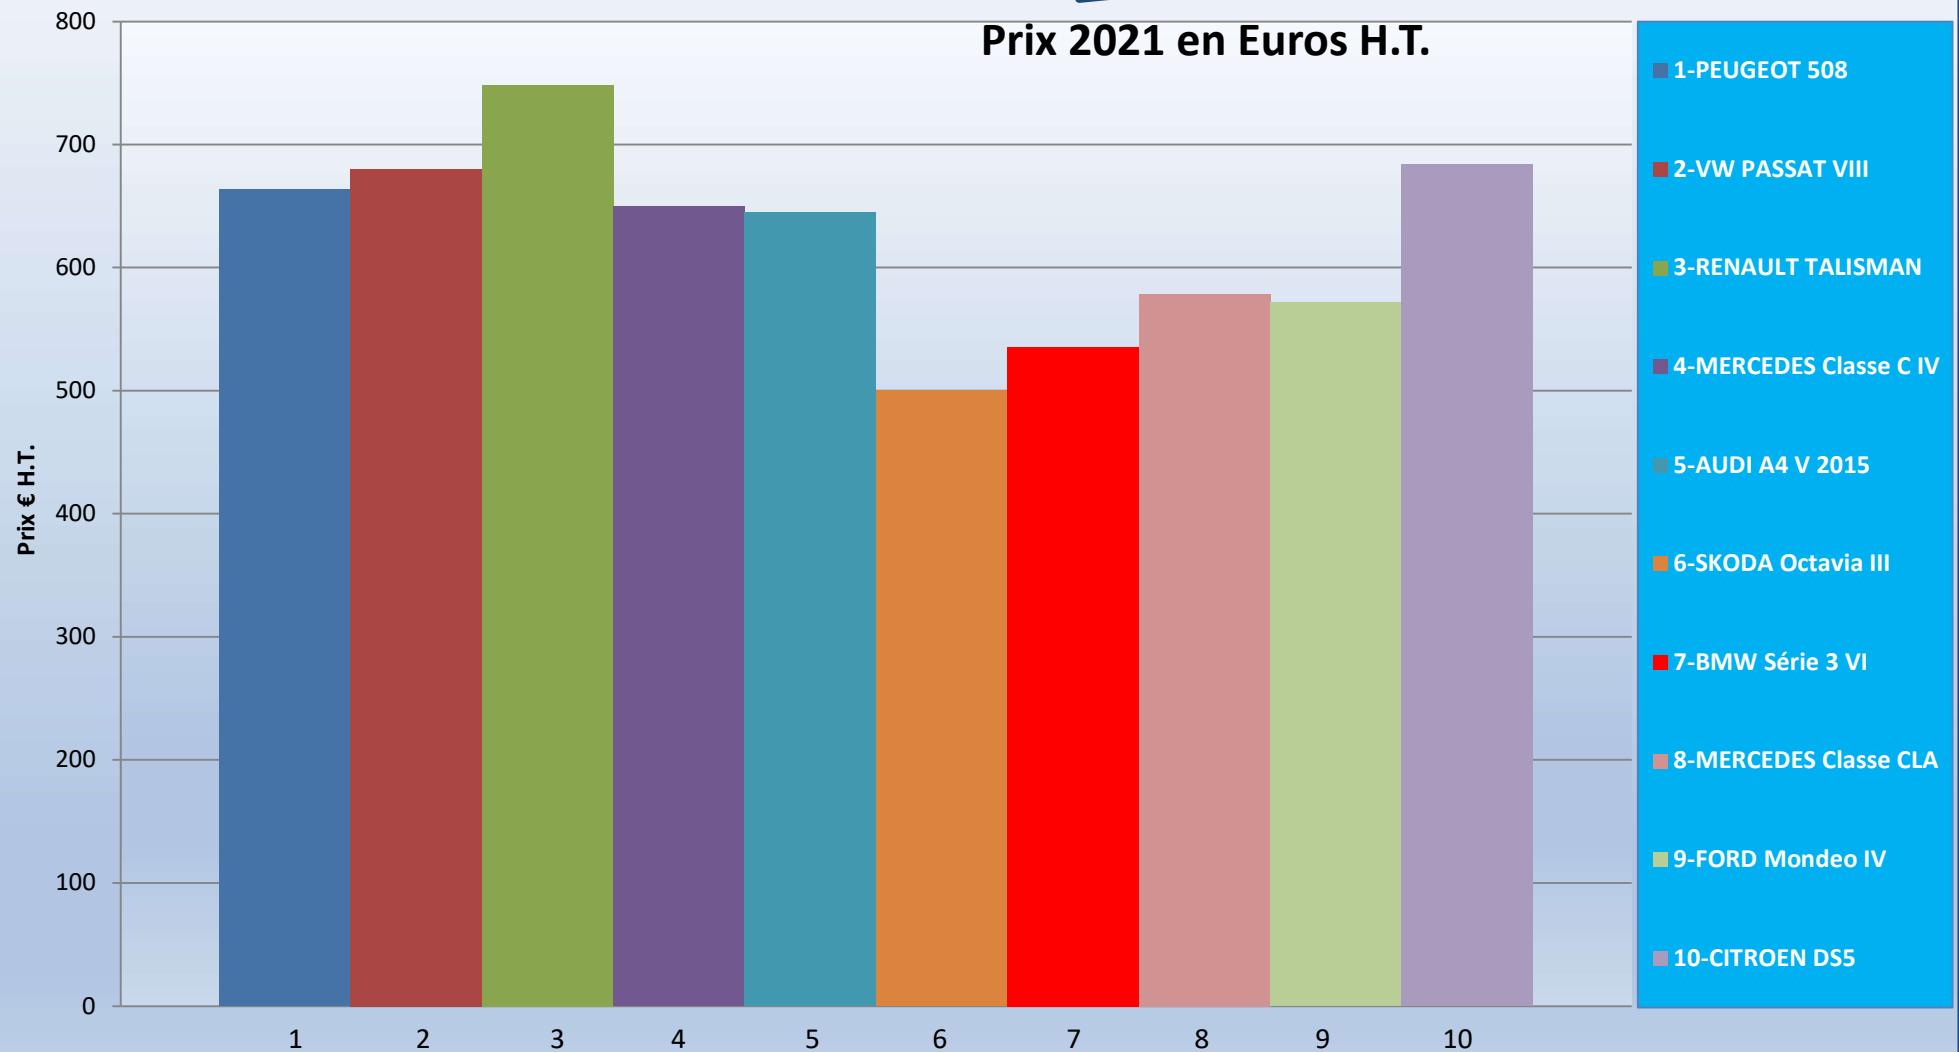

Comparatif du prix de la PORTE AVANT sur le top 10 des modèles les plus sinistrés du segment M2

A venir le mois prochain le comparatif du prix d'une porte avant pour le segment Monospace