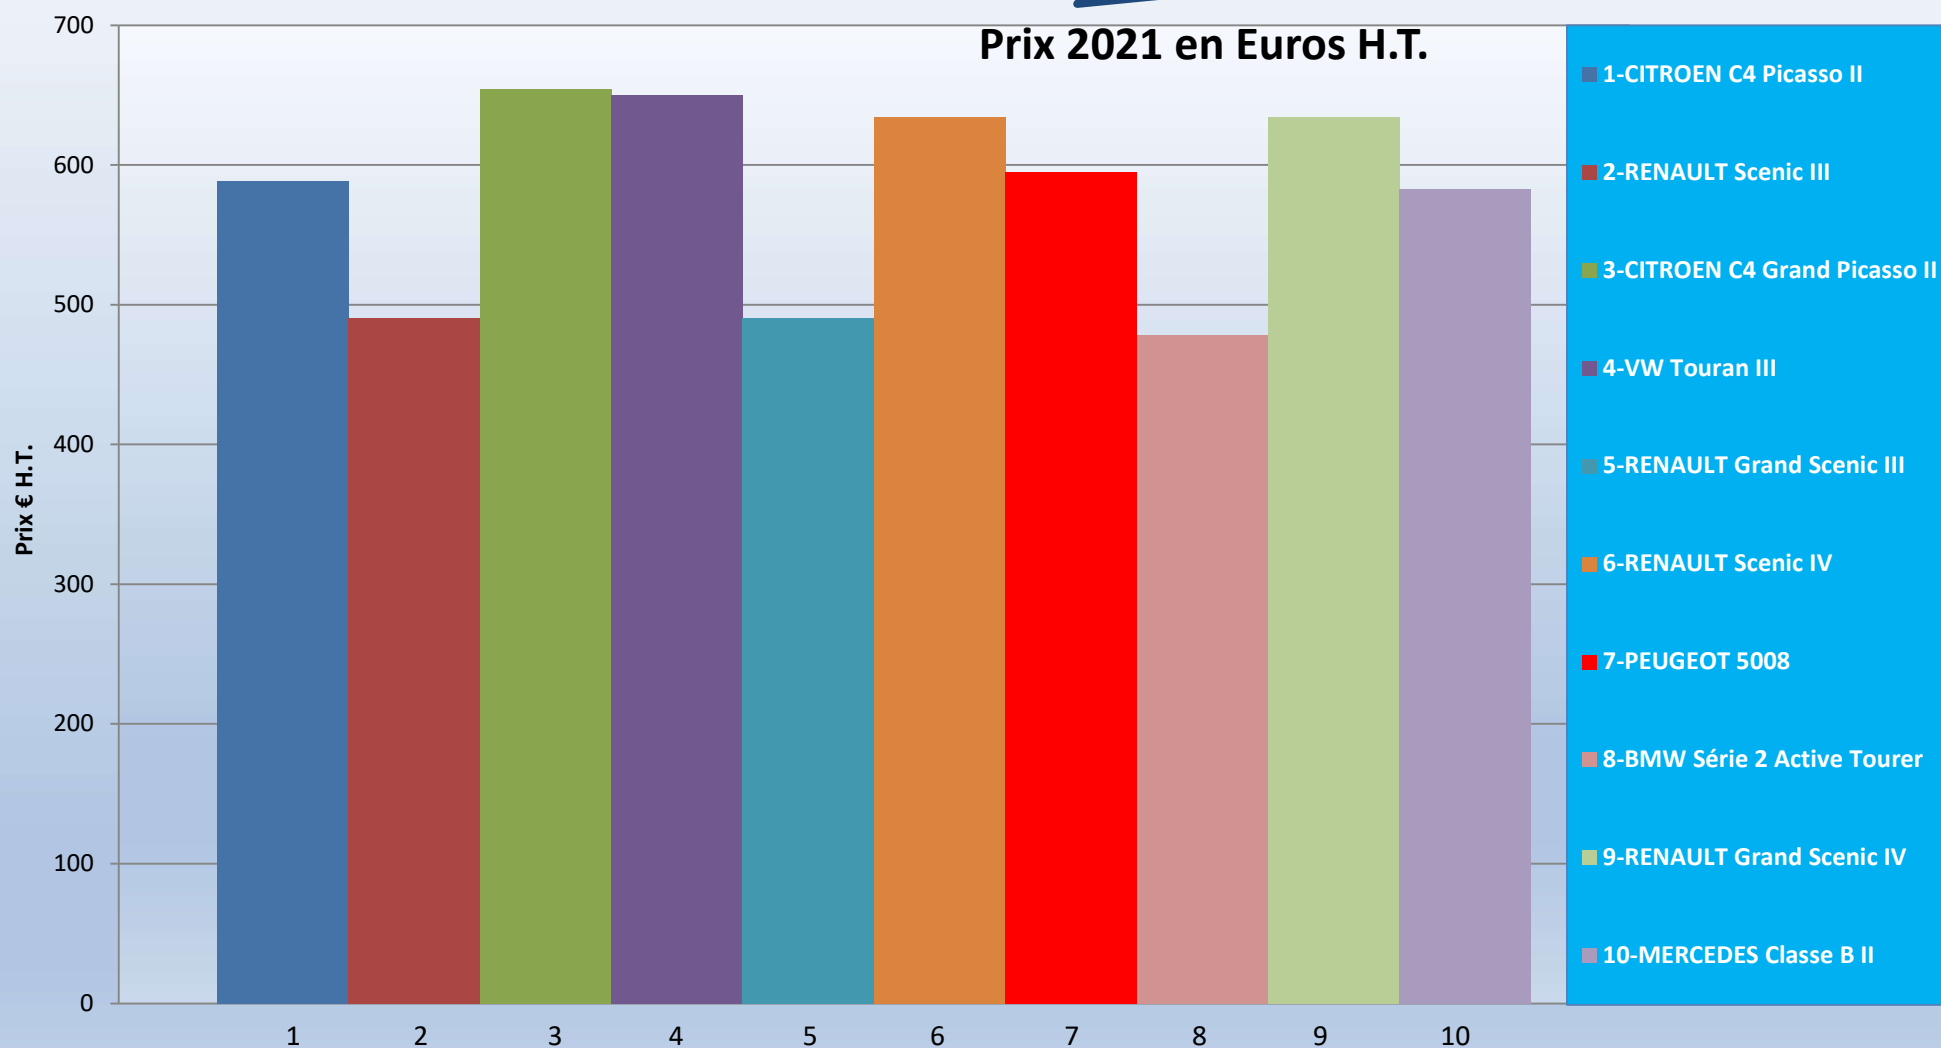

## Comparatif du prix de la PORTE AVANT sur le top 10 des modèles les plus sinistrés du segment Monospace

A venir le mois prochain le comparatif du prix d'une porte avant pour le segment SUV-B