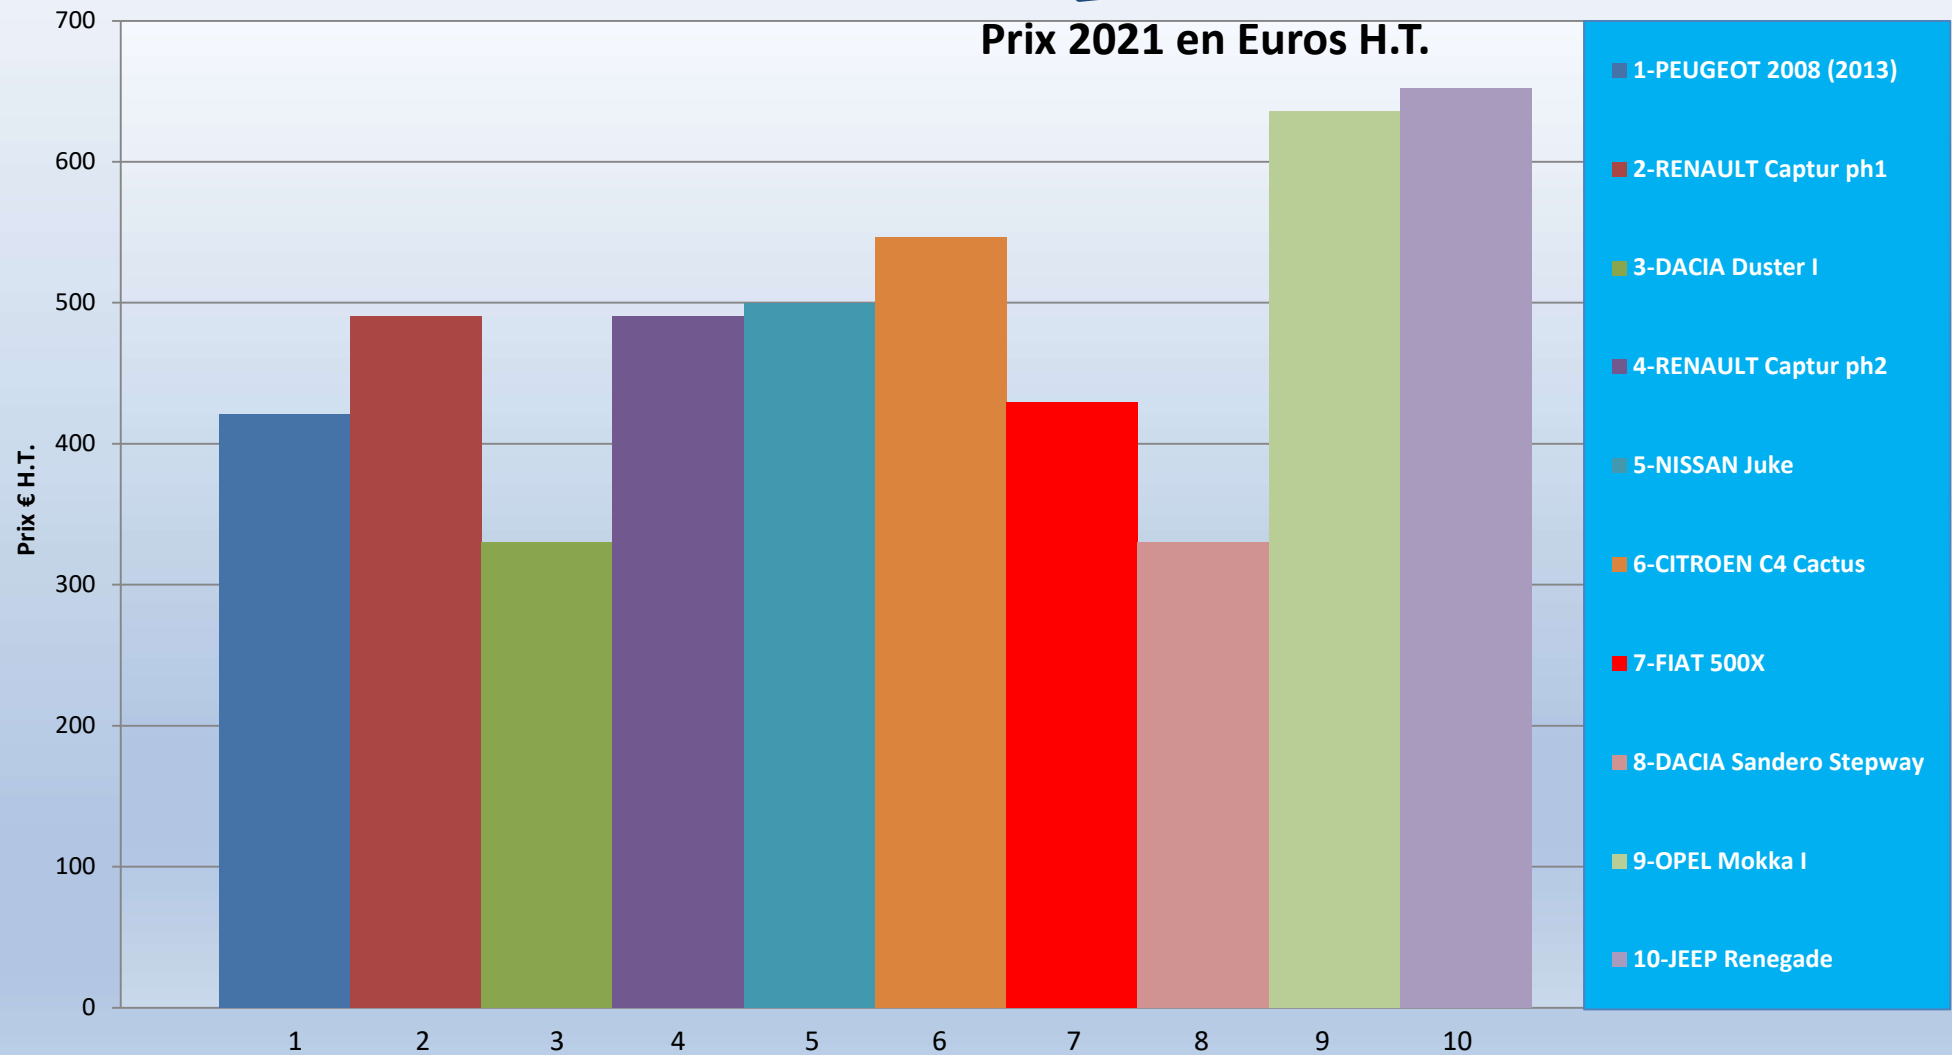

Comparatif du prix de la PORTE AVANT sur le top 10 des modèles les plus sinistrés du segment SUV-B

A venir le mois prochain le comparatif du prix d'une porte avant pour le segment SUV-M1