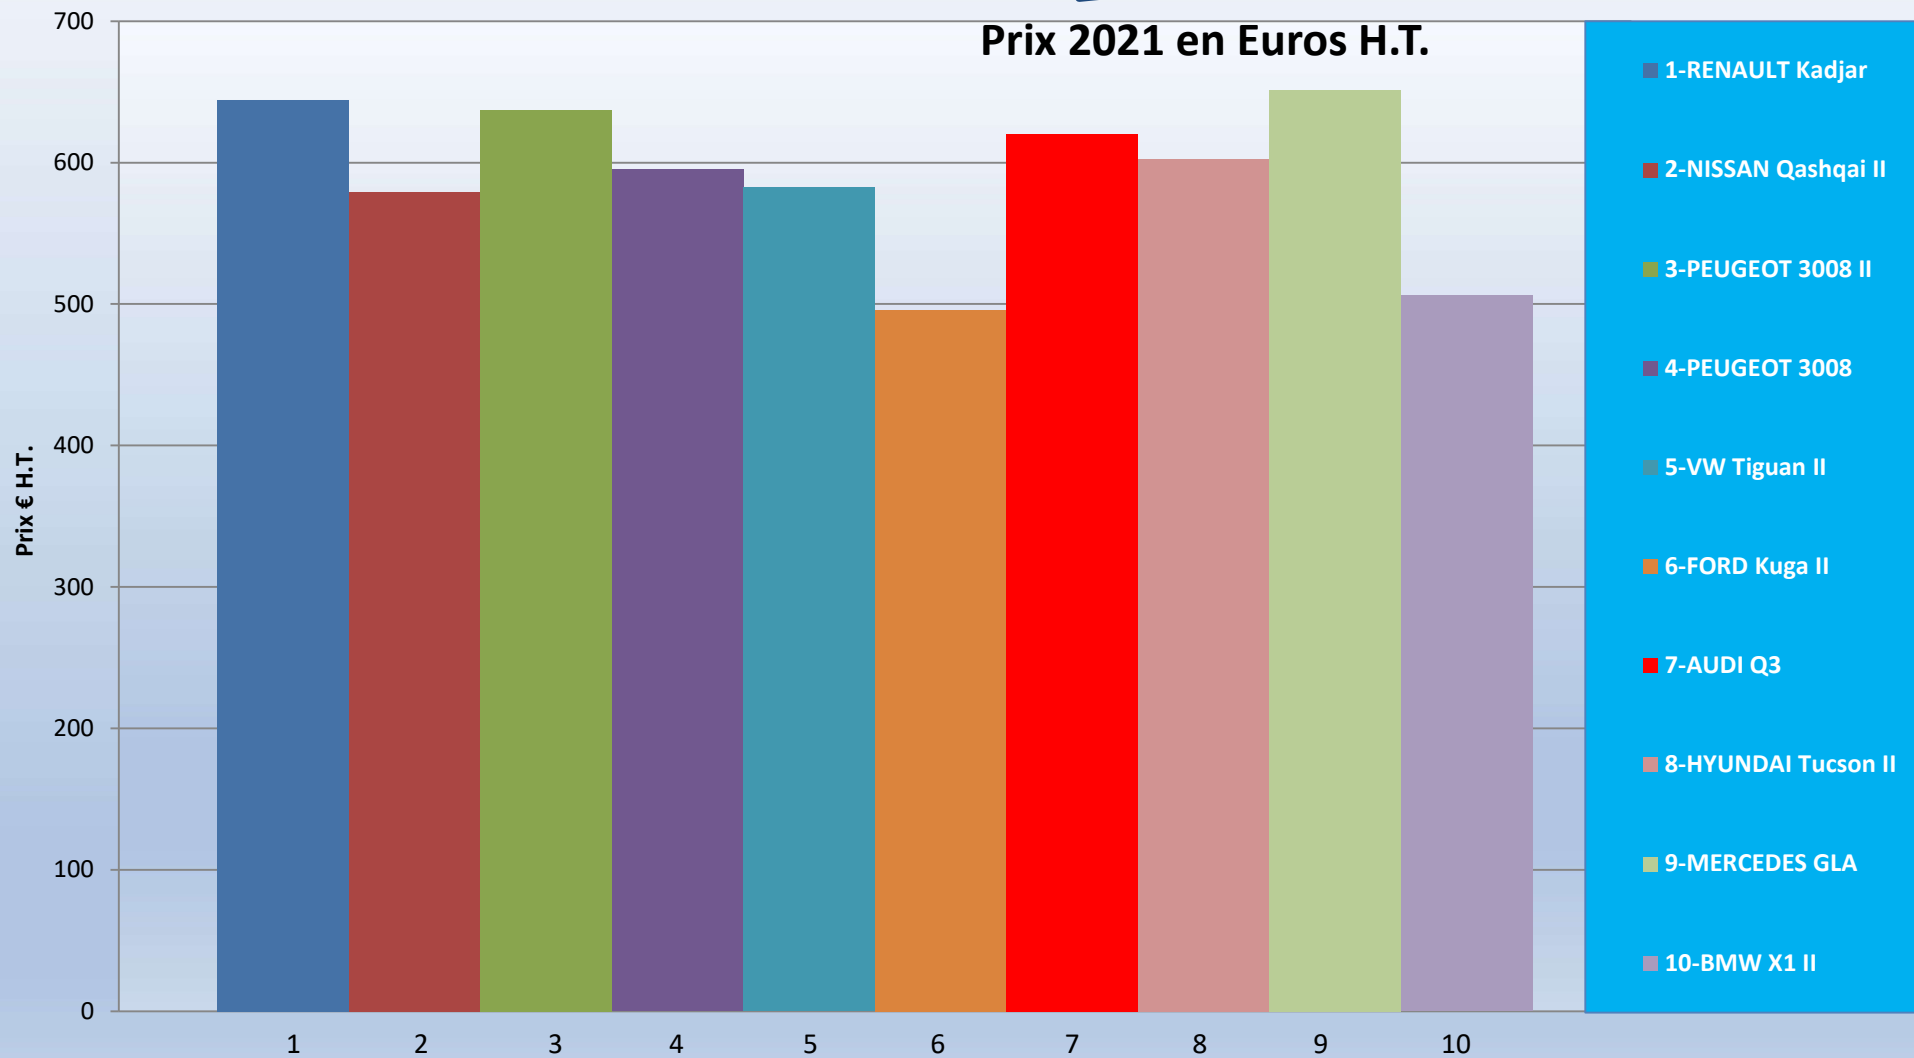

Comparatif du prix de la PORTE AVANT sur le top 10 des modèles les plus sinistrés du segment SUV-M1

A venir le mois prochain le comparatif du prix d'une porte avant pour le segment SUV-M2