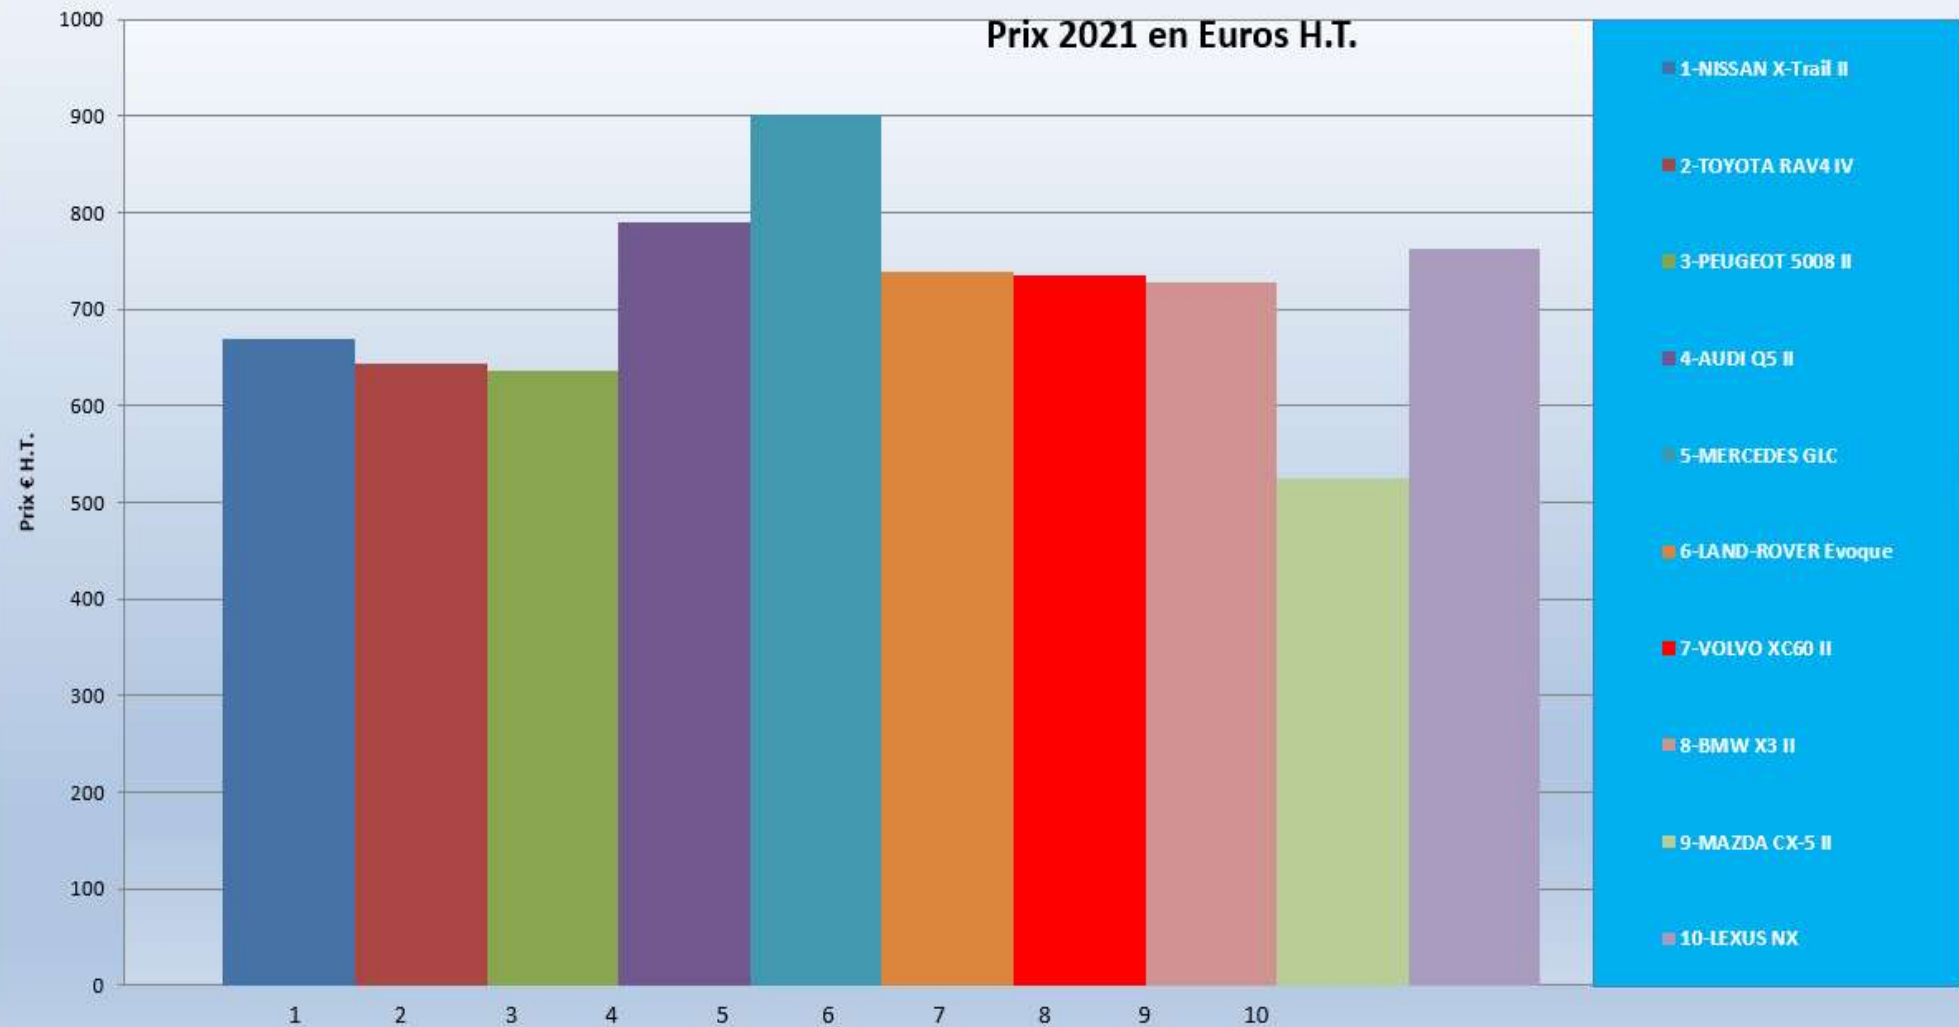

Comparatif du prix de la PORTE AVANT sur le top 10 des modèles les plus sinistrés du segment SUV-M2

A venir le mois prochain le comparatif du prix d'une porte avant pour le segment Utilitaires