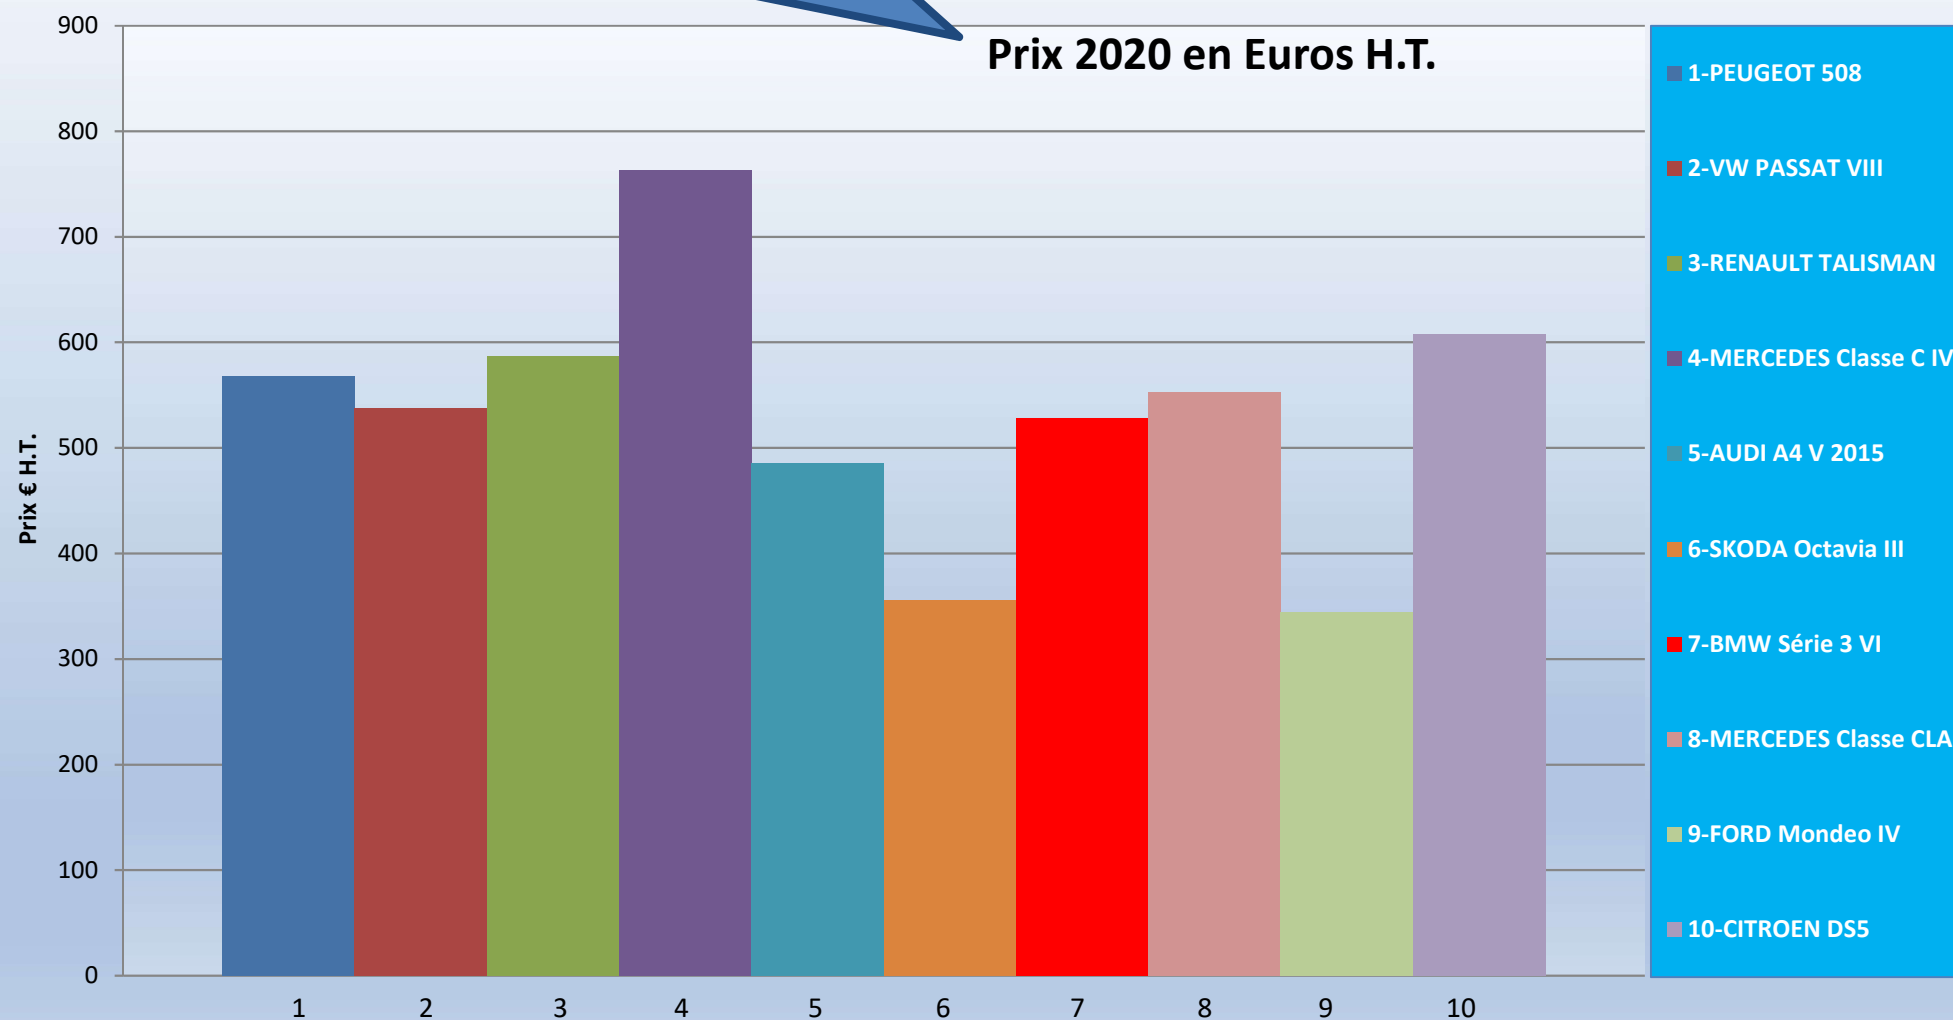

## Comparatif du prix du CAPOT sur le top 10 des modèles les plus sinistrés du segment M2

A venir le mois prochain le comparatif du prix du capot pour le segment Monospace